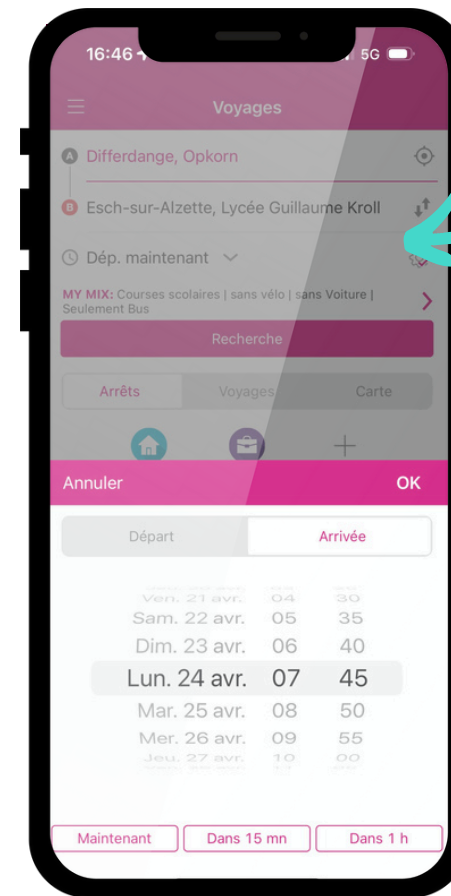

# Quel bus scolaire pour aller au LGK?

mobilité.lu

1

2

3

4

- Définissez votre point de départ : **A**
- Définissez votre point d'arrivée: **B**
- Cliquez sur la roue dentée 

- Sélectionnez l'option «bus» et «bus scolaire»
- Cliquez sur «ok» en haut à gauche

- Définissez l'horaire souhaité (départ ou arrivée)
- Effectuez ensuite votre recherche

- L'application vous affiche les résultats