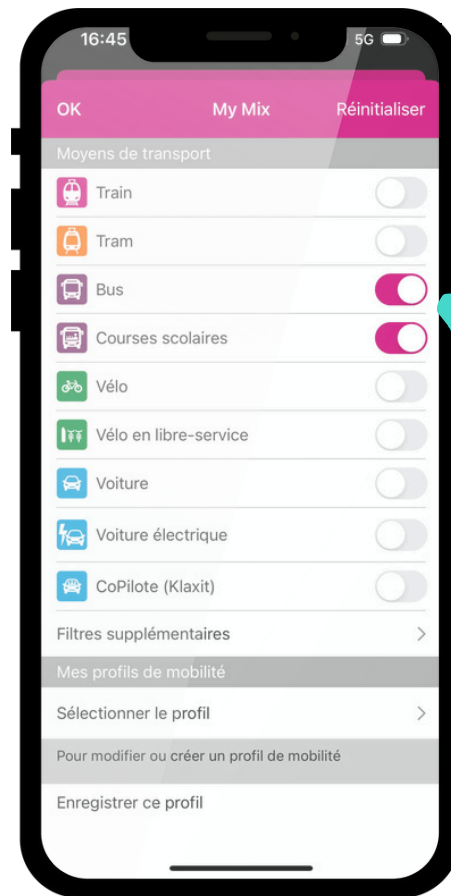

# Quel bus scolaire pour aller au LGK?

mobilité.lu

1

2

3

4

- Définissez votre point de départ : **A**
- Définissez votre point d'arrivée: **B**
- Cliquez sur la roue dentée 

- Sélectionnez l'option «bus» et «bus scolaire»
- Cliquez sur «ok» en haut à gauche

- Définissez l'horaire souhaité (départ ou arrivée)
- Effectuez ensuite votre recherche

- L'application vous affiche les résultats